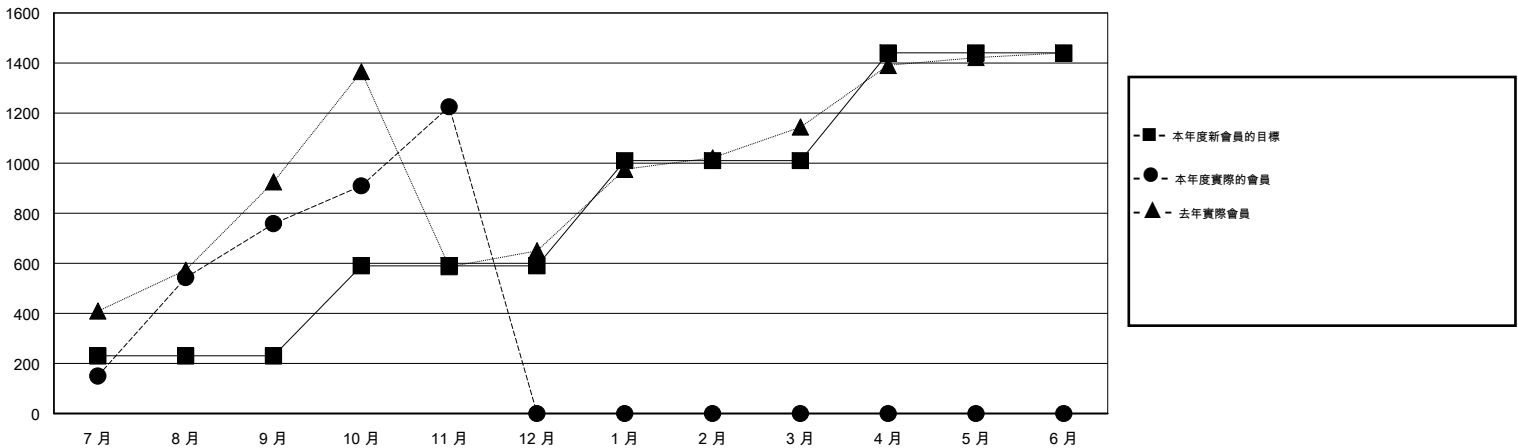

目標和實際會員累積

已取消的分會: 1	159 CLUBS OF 176 增添1位或以上的新會員	性別分佈	
放棄的會員		男	5,509 (67.04%)
過世	0	女	2,709 (32.96%)
分會已取消	1	點擊這裡取得健康評估資料 家庭單位會員 228 戶長 112 非戶長 116	
其他	88		
總計	89