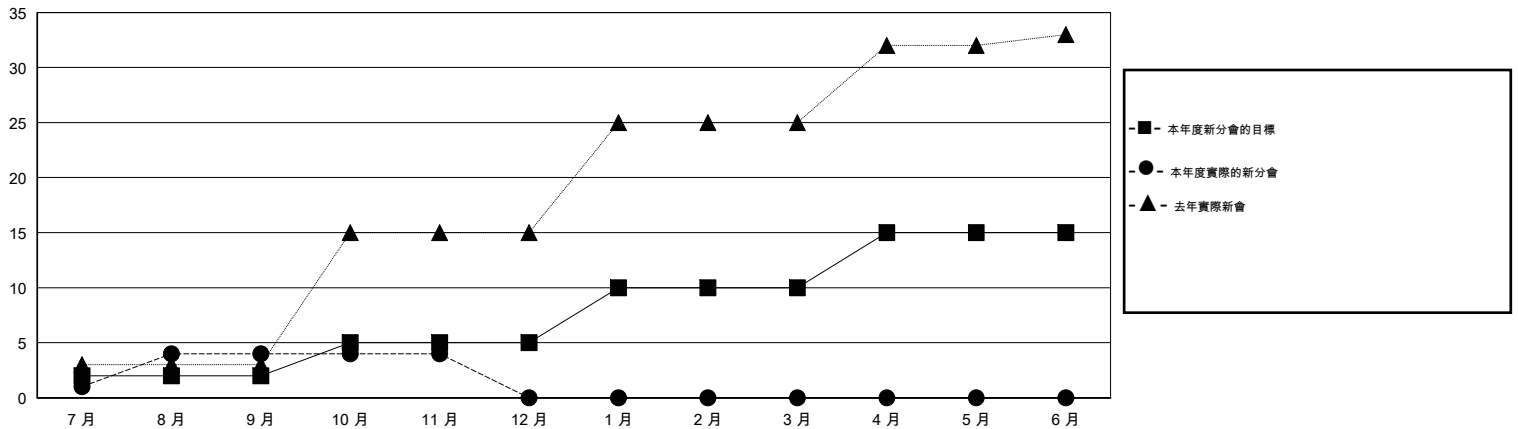

MONTHLY MEMBERSHIP PROGRESS REPORT

District 381

Results as of: 11/30/2015

GMT: ZE RAN SU

地點 CHINA

GMT憲章區 5

分會				
成果 2015-2016				
季	新分會目標	新會	會員流失的分會	淨增/減
7月/8月/9月	2	4	1	3
10月/11月/12月	3	0	0	0
1月/2月/3月	5	0	0	0
4月/5月/6月	5	0	0	0

位會員@每位須繳				
成果 2015-2016				
季	新會員目標	增加的授證/新會員	退會人數	淨增/減
7月/8月/9月	230	805	47	758
10月/11月/12月	360	509	42	467
1月/2月/3月	420	0	0	0
4月/5月/6月	430	0	0	0

目標與實際新會累積